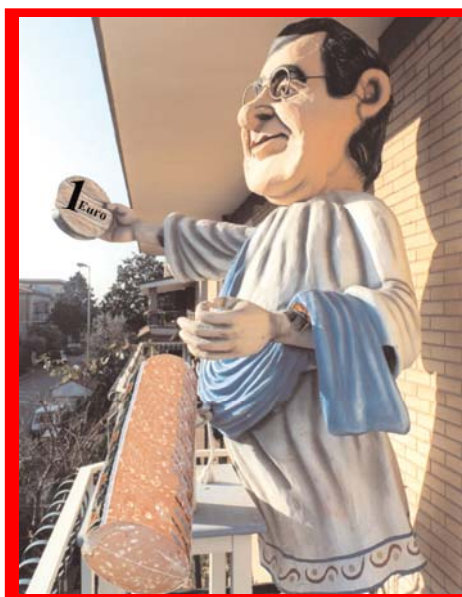

SUPPLEMENTO
ALLA SCENEGGIATURA DEL FILM:
“MACCAROLO... POLITICO DA SEMPRE...”

A CURA DI
PIETRO SABATO

PRESIDENTE NAZIONALE DEL
PARTITO ITALIANO NUOVA GENERAZIONE

TERZA PARTE

MANUALE PROPEDEUTICO PER MANDARE A CASA
I DINOSAURI DELLA POLITICA ITALIANA:
LA VERA METASTASI DELLA NOSTRA DEMOCRAZIA,
DOPO QUELLA MAFIOSA

Il Calmiere

Aver fede è una virtù

CERANO UNA VOLTA ...
... I MAL GOVERNI CAPEGGIATI DAGLI
ANDREOTTIANI AI **PRODIANI**, **RUTELLIANI**,
VELTRONIANI, **BERLUSCONANI**,
BERTINOTTINI, **DI PIETRINI**,
SOLLAZZATI IN QUESTI ULTIMI DECENNI,
DAL GIULLARE DELLA DEMOCRAZIA,
BEPPE GRILLO.

MARZO 2010

LA GIOCONDA: MATRIMONIO GAY IN VISTA...

Pietro Sabato, negli anni 80

Beppe Grillo, in Gioconda anno 2009

Questa foto de La Ghigliottina che raffigura con delle maschere allegoriche i nostri maggiori Onorevoli sia al Governo che all'Opposizione, è stata esposta sul terrazzo della sede del Partito il 2 Giugno del 2005 e la successiva sottostante: REBUS: " Il Cello... del", la cui soluzione è: